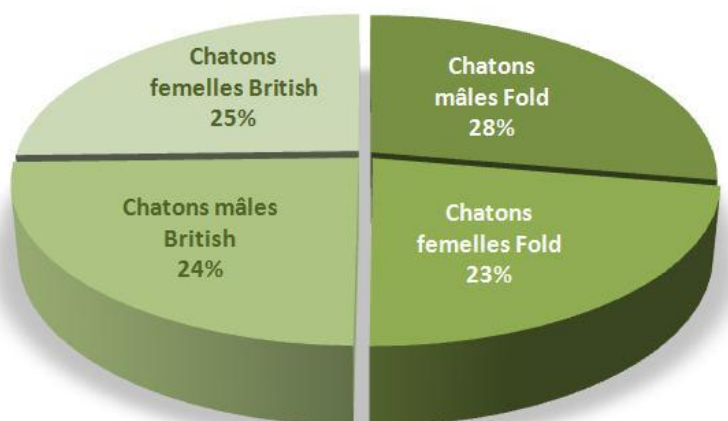

RESULTATS DU SONDAGE SUR LES NAISSANCES DE FOLD/BRITISH

Au début de l'été 2009, nous avons lancé sur le site de l'Association un sondage sur les mariages British/Fold, afin de connaître le pourcentage de naissances issus de ces mariages.

Sur 314 naissances de chatons British et Fold, il y a eu :
- 159 naissances de Fold et 155 naissances de British

Répartition British / Fold

Dont :

- ◆ 87 mâles Fold
- ◆ 72 femelles Fold
- ◆ 76 mâles British
- ◆ 79 femelles British

Répartition par type et genre

Nous vous remercions pour votre participation.