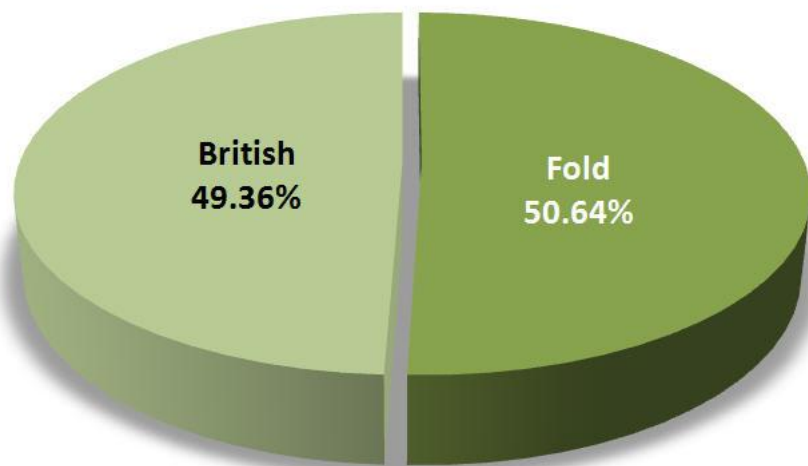

RESULTATS DU SONDAGE SUR LES NAISSANCES DE FOLD/BRITISH

Au début de l'été 2009, nous avons lancé sur le site de l'Association un sondage sur les mariages British/Fold, afin de connaître le pourcentage de naissances issus de ces mariages.

Sur 314 naissances de chatons British et Fold, il y a eu :
- 159 naissances de Fold et 155 naissances de British

Répartition British / Fold

Dont :

- ◆ 87 mâles Fold
- ◆ 72 femelles Fold
- ◆ 76 mâles British
- ◆ 79 femelles British